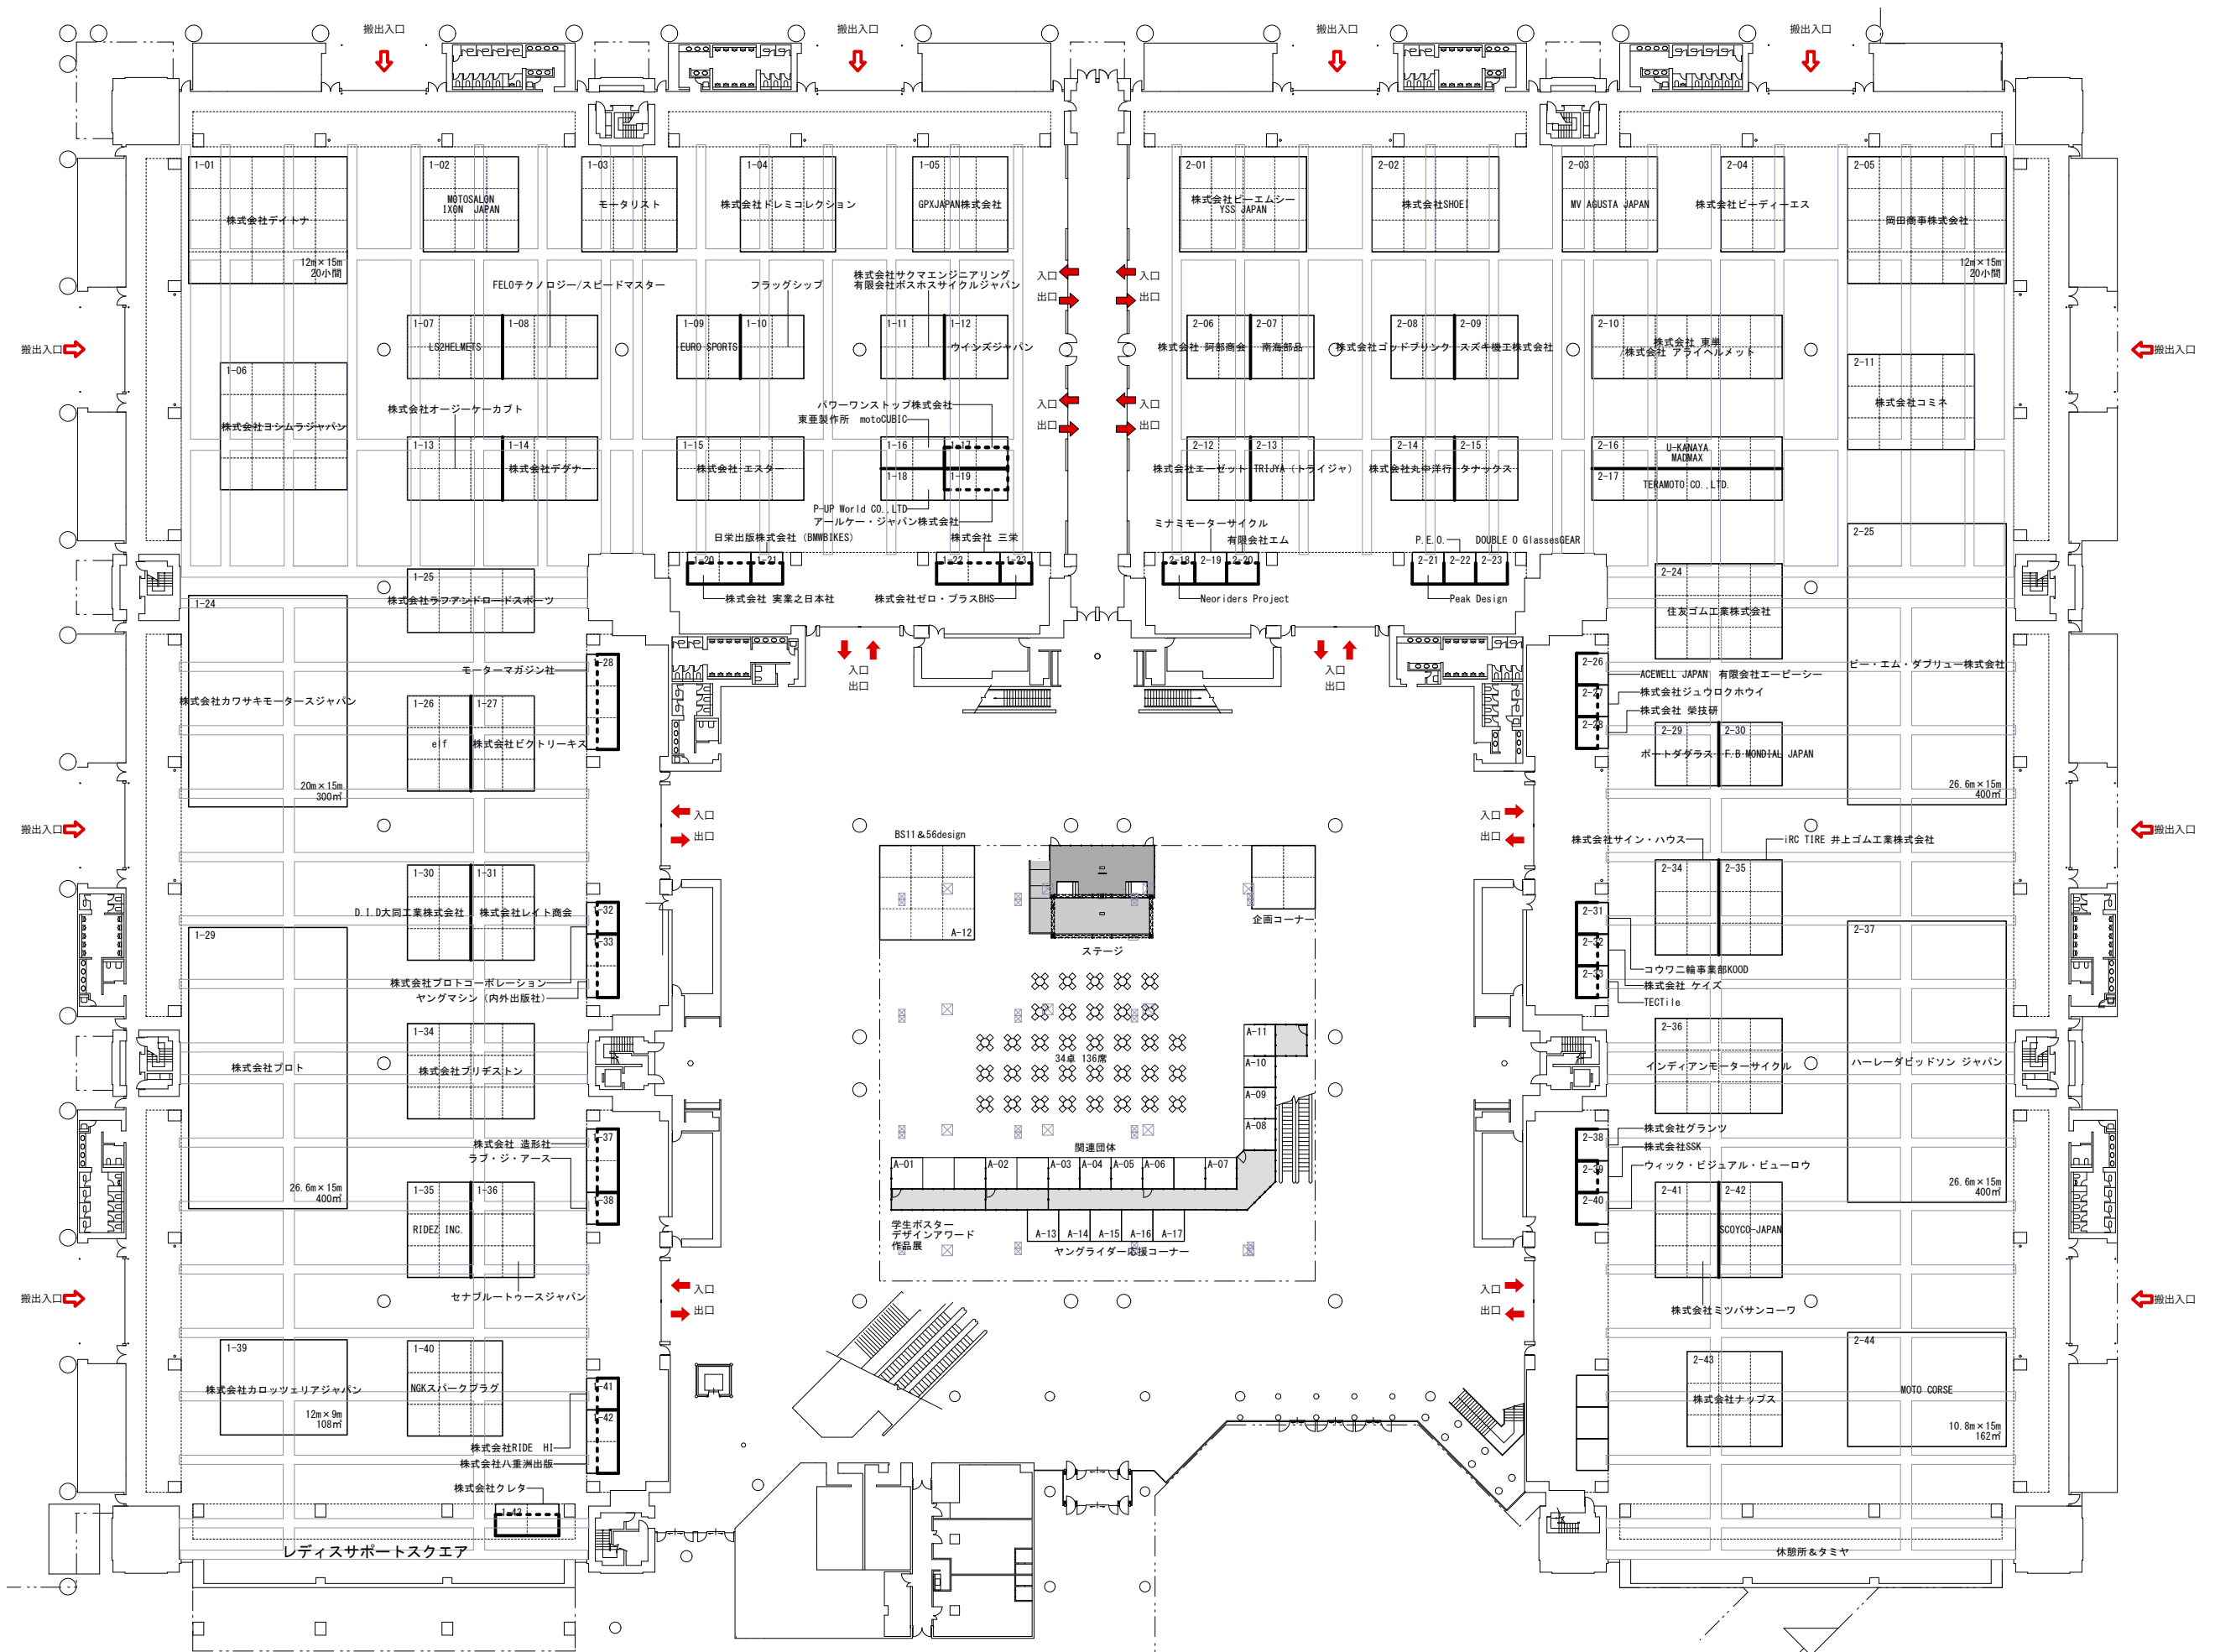

第50回東京モーターサイクルショー

Title
東京ビッグサイト 西1・2ホール/アトリウム ピット図

Scale
1:600

Date

01-3

第50回東京モーターサイクルショー

Title
東京ビッグサイト 西3・4ホール/屋上展示場 ピット図

Scale
1:600

Date

01-4